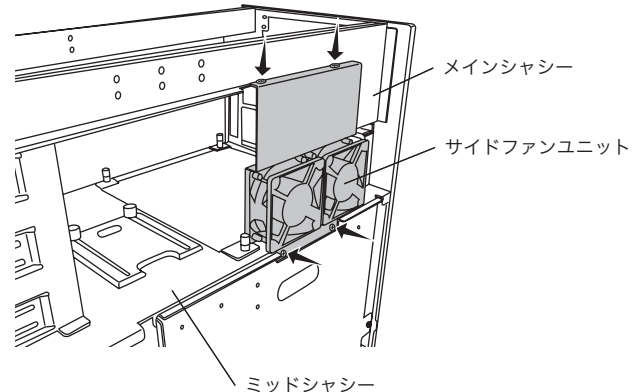

5 取り付け

(ネジの締めすぎによるネジ穴等の破損にご注意ください。)

- ① サイドカバーとトップカバーのシールドプレートを取り外します。

- ② メインシャシーとミッドシャシーに固定用のネジ(ミリネジ)を使ってサイドファンユニットを取り付けます。

- ③ ファンのケーブルをマザーボードのファンコネクタに接続します。

※付属のファン用電源変換ケーブルを使用することにより、電源の4ピンペリフェラルコネクタに接続してお使いいただけます。