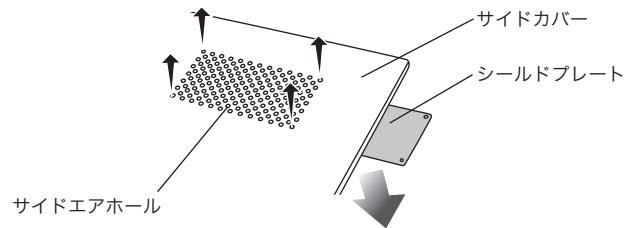

2 バックグリスト

本製品には次のものが含まれています。

- サイドファンユニット (1基)
- ミリネジ (5本)
- ファン用電源変換ケーブル (2本)
- オーナーズマニュアル (1枚)
- ファン取扱注意書 (1枚)

付属品に関するご不明な点や万一欠品などがありましたら、弊社カスタマーサポートまでお問い合わせください。

3 保証期間

お届け日から2週間以内に初期不良が見つかった場合は、同等品と交換いたします。弊社カスタマーサポートまでご連絡ください。

5 取り付け

(ネジの締めすぎによるネジ穴等の破損にご注意ください。)

- ① サイドカバーとトップカバーのシールドプレートを取り外します。

- ② メインシャシーとミッドシャシーに固定用のネジ(ミリネジ)を使ってサイドファンユニットを取り付けます。

- ③ ファンのケーブルをマザーボードのファンコネクタに接続します。

※付属のファン用電源変換ケーブルを使用することにより、電源の4ピンペリフェラルコネクタに接続してお使いいただけます。